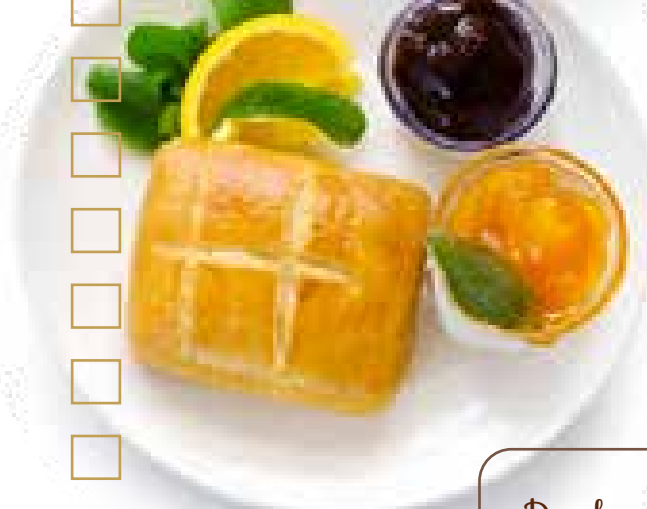

Glas Orangensaft € 2,00

2 Spiegeleier ^C

€ 4,00

Pistazien Traum

Profitterol Pistazien

Pistaziencreme und Sahne (4 Stücke)

€ 8,50

Torta